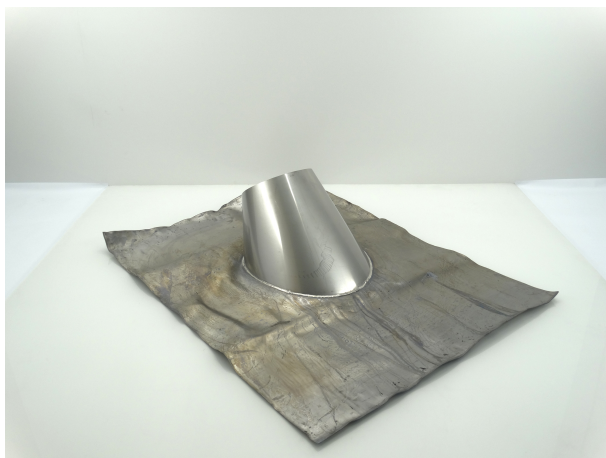

PRODUCTBLAD

Schiedel Metaloterm B.V.

MFLS 50 - MF LODEN SLABPAN 20-45 GRADEN 500

Product nr. **MFLS 50**
Omschrijving MF LODEN SLABPAN 20-45 GRADEN 500
Merk (product) Metaloterm
Serie (product) MF
Type (product) Dubbelwandig geïsoleerd

| | | | |
|----------------------|------------|-----------------|------------------|
| Materiaal | Lood | Aantal pannen | 1 |
| Type dakpan | Universeel | Dakhelling | 20 45 Hoekgraden |
| Horizontale doorvoer | Nee | Systeemdiameter | 500 Millimeter |
| Verticale doorvoer | Ja | | |
| Kleur | Overig | | |
| Met glijschaal | Nee | | |

| Leverancier | Artikelnr. | Artikel omschrijving |
|--------------------------|-------------------|-----------------------------------|
| Schiedel Metaloterm B.V. | 162492 | MF LODEN SLABPAN 20-45 GRADEN 500 |